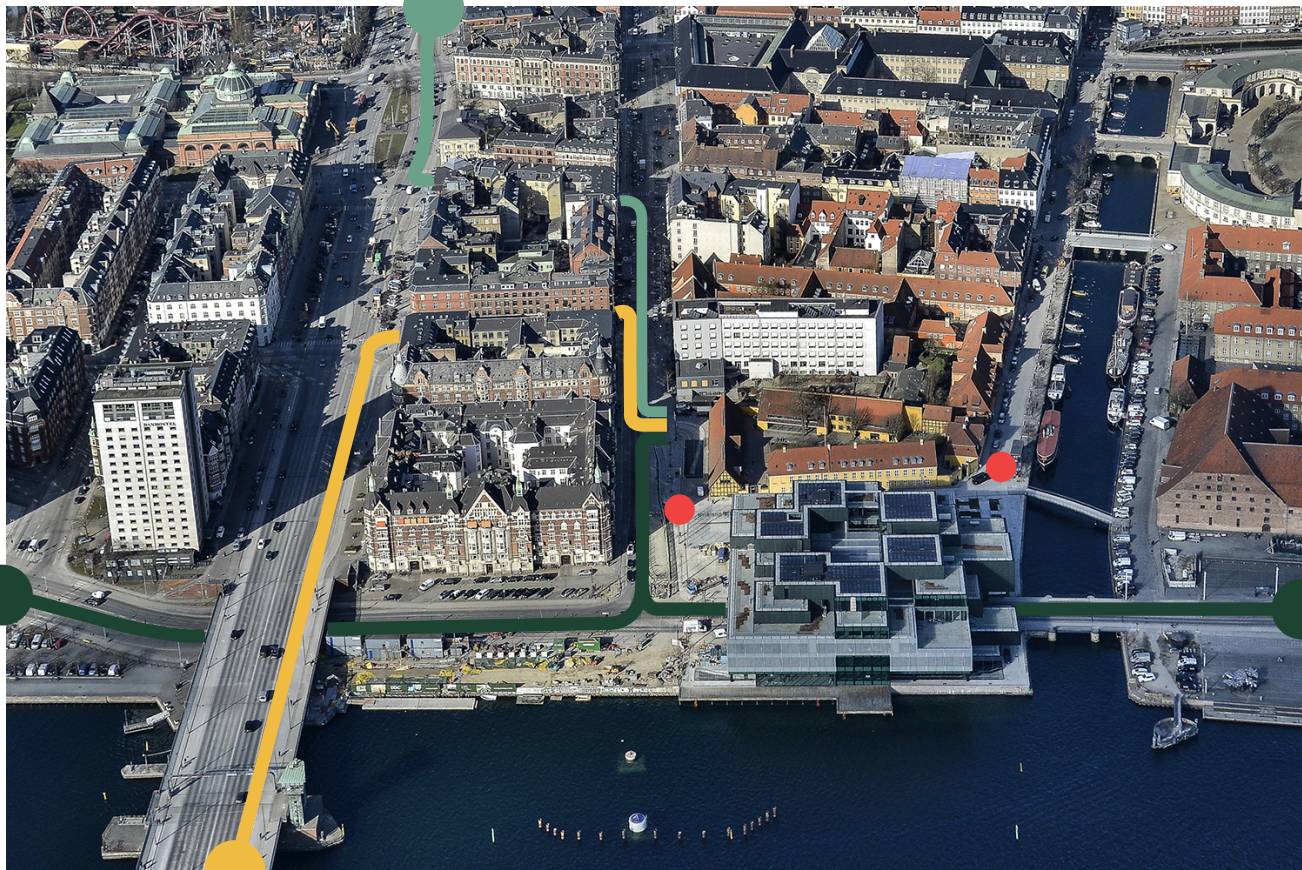

Find vej til BLOX Parkering

Vester Voldgade 129, 1552 København V

Opkørsel og nedkørsel foregår via Vester Voldgade

H.C. Andersens Boulevard (fra Langebro)

Drej til højre ad Rysensteensgade. Og herefter til højre ad Vester Voldgade. Nedkørsel til BLOX Parkering på venstre side.

H.C. Andersens Boulevard (fra Rådhuspladsen)

Drej til venstre ad Ny Kongensgade. Og herefter til højre ad Vester Voldgade. Nedkørsel på venstre side.

Christians Brygge

Drej til venstre/højre ad Vester Voldgade. Kort efter ses nedkørslen til BLOX Parkering på højre side.

Taxa

Afsætning/afhentning kan ske ved Frederiksholms Kanal 30 og på Bryghuspladsen ud mod Vester Voldgade 129.